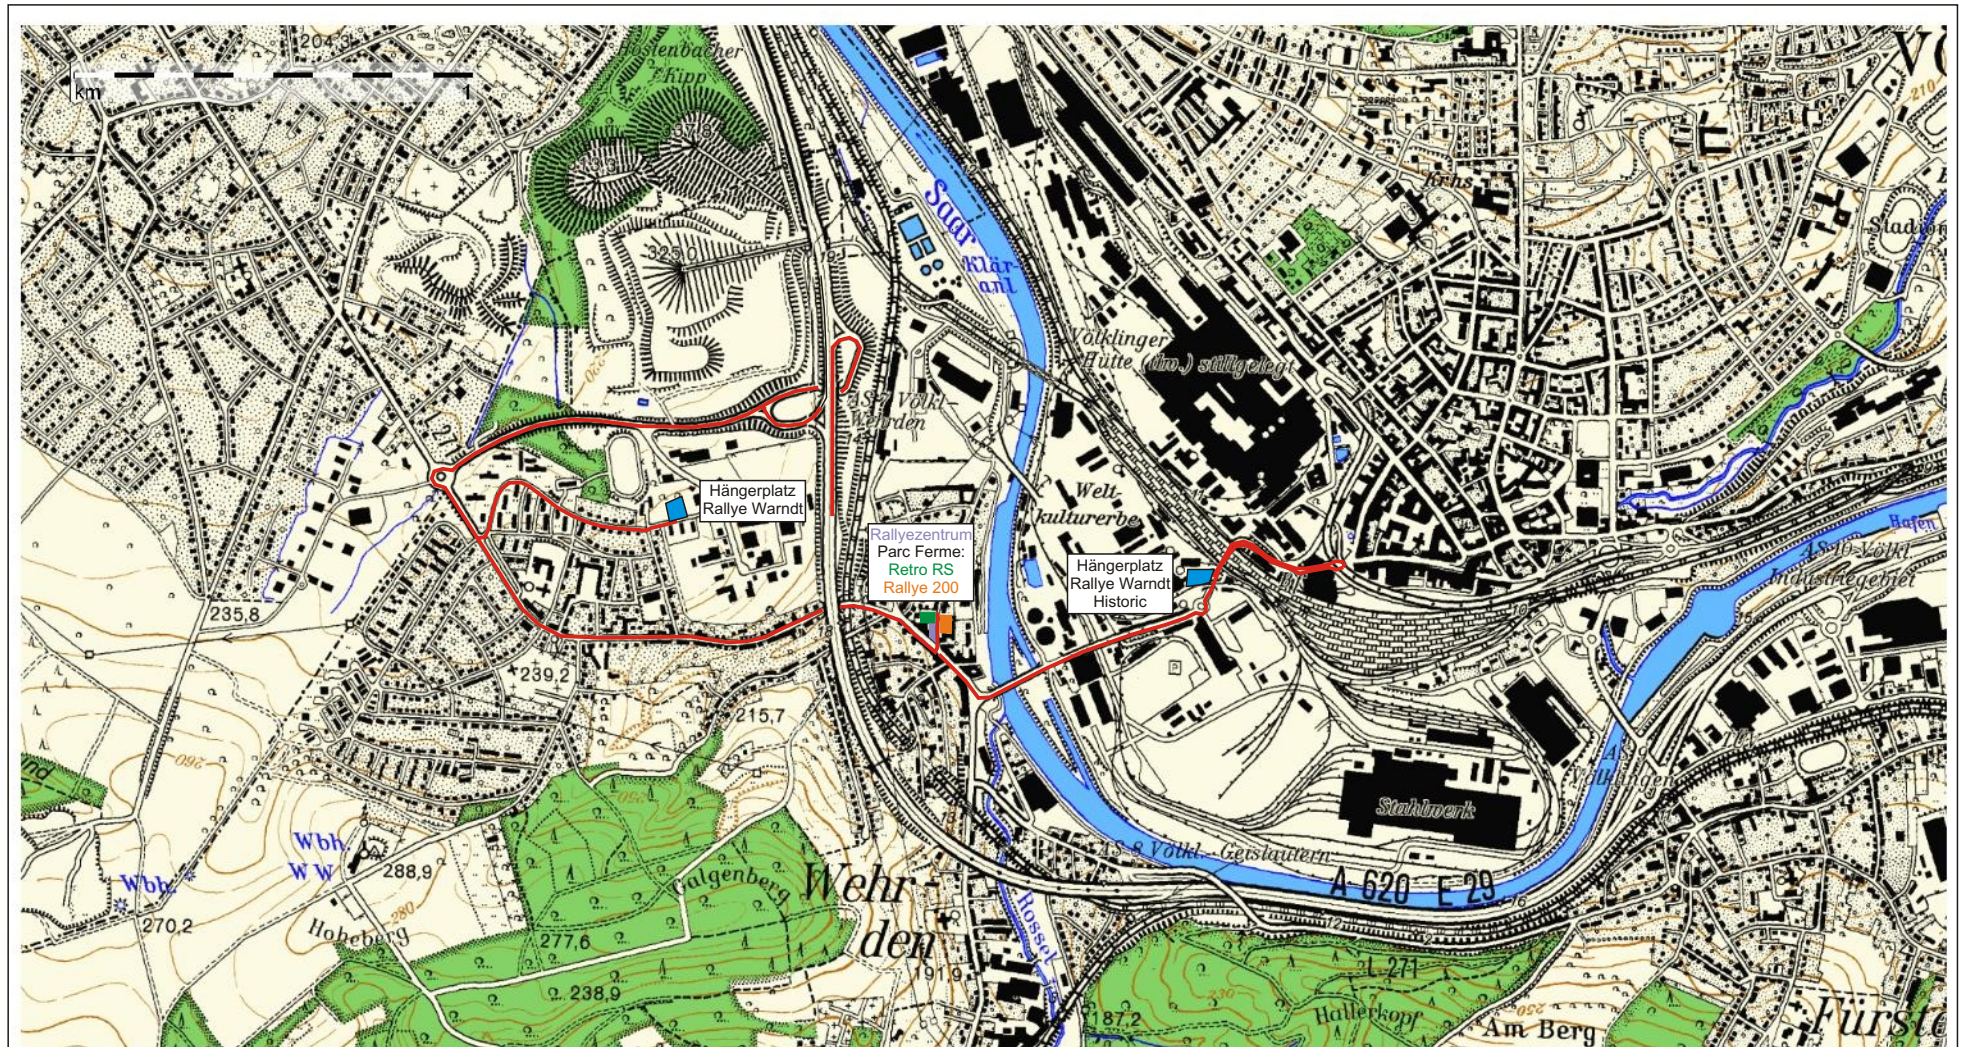

## 10. SST - ADAC Rallye Warndt & 4.SST - ADAC Rallye Warndt Historic

Anfahrtsskizze

A 620 - AS Wehrden - Hängerplätze und Rallyezentrum  
(Kulturhalle Wehrden, Ecke Schaffhauser Straße / Zur Turnhalle)